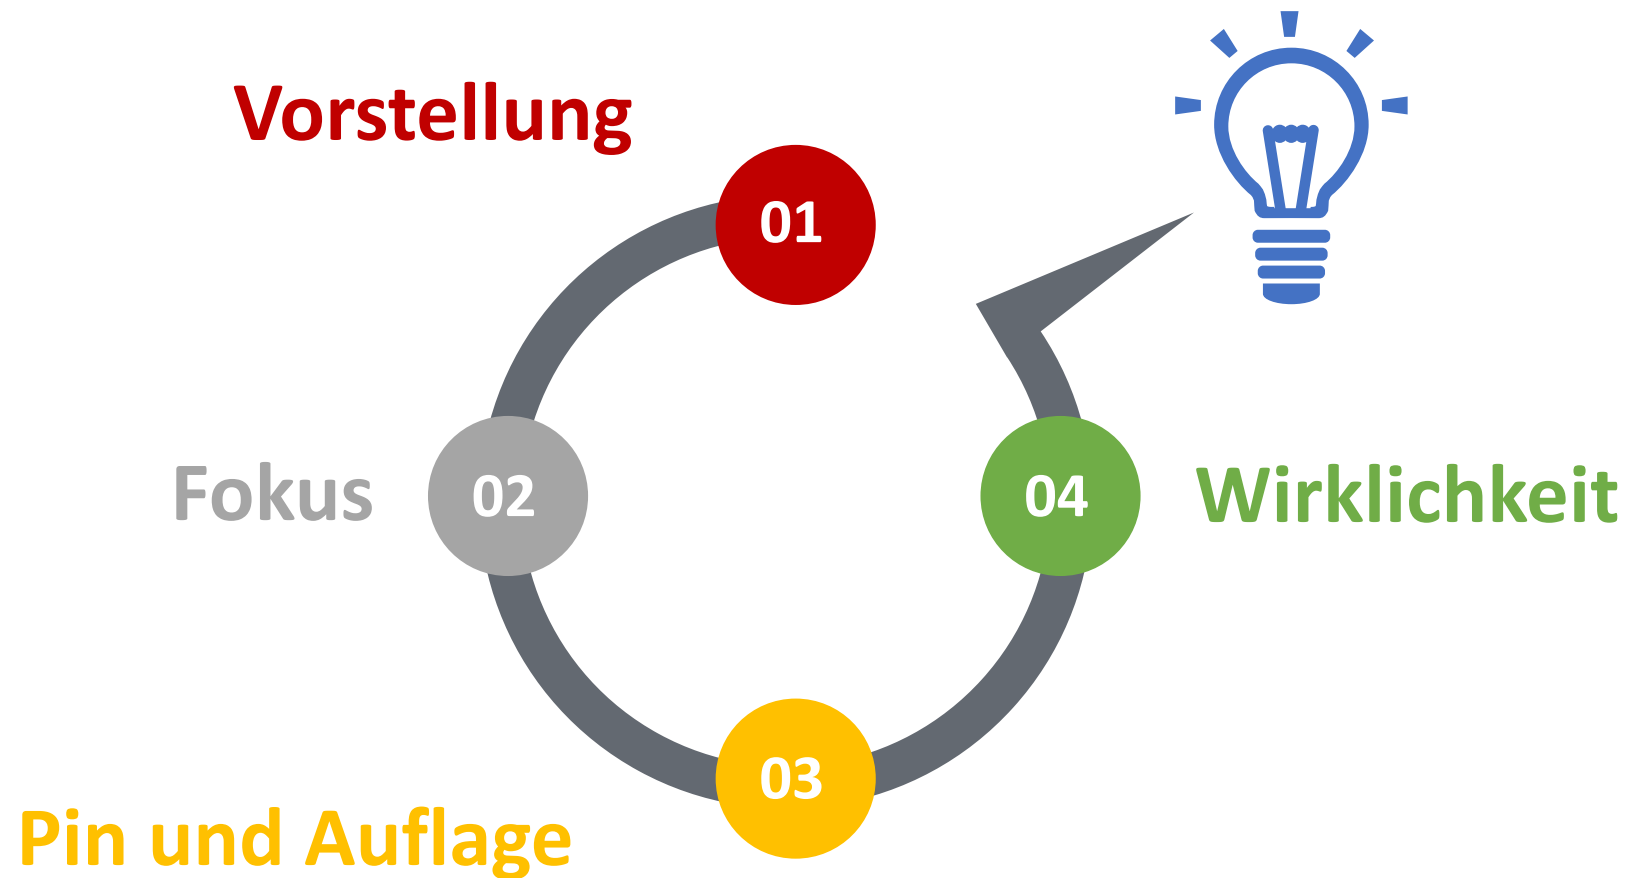

FOKUS BEIM VISIEREN

Trainerlehrgang Bogen C - 2023 - Robert Monka

FOKUS BEIM VISIEREN

FOKUS BEIM VISIEREN

FOKUS BEIM VISIEREN

- Brennweite des Auges
- Pupille (Blendenöffnung/Apertur)
- Schärfentiefe

Unscharf