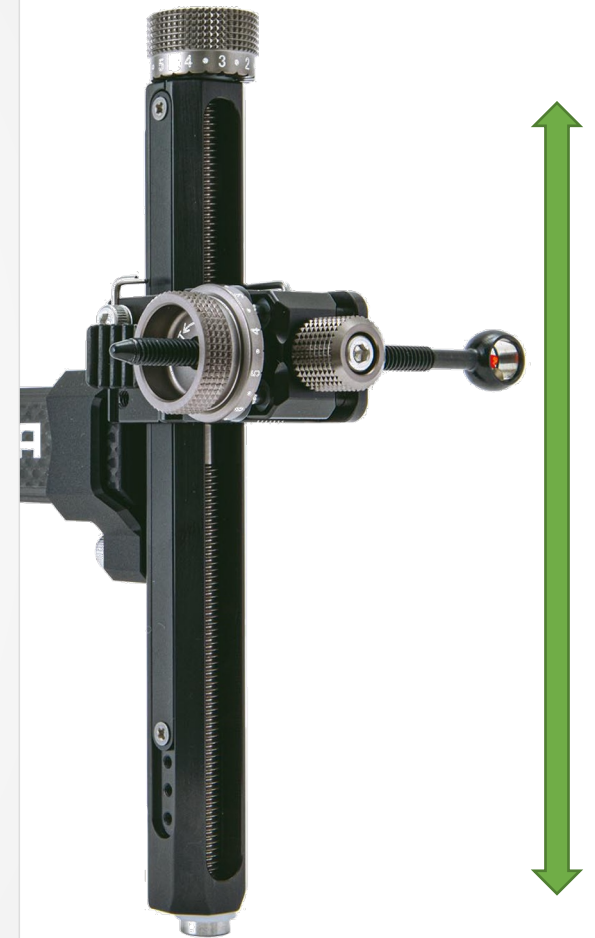

- **Sehenschatten**

FOKUS BEIM VISIEREN

- **Lichtverhältnisse**

FOKUS BEIM VISIEREN

FOKUS BEIM VISIEREN

Visier Skalierung

FOKUS BEIM VISIEREN

FOKUS BEIM VISIEREN

- Fokus auf der Scheibe/Auflage
- Visierpin
- Fester Ankerblock
 - Kinn- & Nasenkontakt
 - Anlagepunkt des Zeigefingers
- Sehnenschatten

QUELLENANGABEN

- Buch: Bogenschießen: Trainings- und bewegungswissenschaftliche Grundlagen: Trainingswissenschaftliche Grundlagen - Oliver Haidn, Jürgen Weineck, Veronika Haidn-Tschalova
- Foto: Katharina Bauer, <https://www.dsb.de/bogensport/kader/recurve/bauer-katharina>
- Informationen: <https://bogenundpfeile.de/>
- Foto: Shibuya Visier, <https://bogensportshop.eu/de/recurve/visiere-recurve/shibuya-visier-ultima-rc-pro-520-9-a-recurve.html>
- Buch: Das große Buch vom Bogensport, Lehrbuch für Anfänger-, Hobby-, Wettkampf-, Leistungsschützen und Trainer, Urte Paulus
- Sportordnung des Deutschen Schützenbundes, <https://dsb-shop.net/lehrmittel/regelwerke/505/sportordnung-stand-01.01.2023>
- PDF: Bogenschiessen Grundlagen für Anfänger und Fortgeschrittene, Bogenschützen Gronau e.V., <http://www.bogenschuetzen-gronau.de>