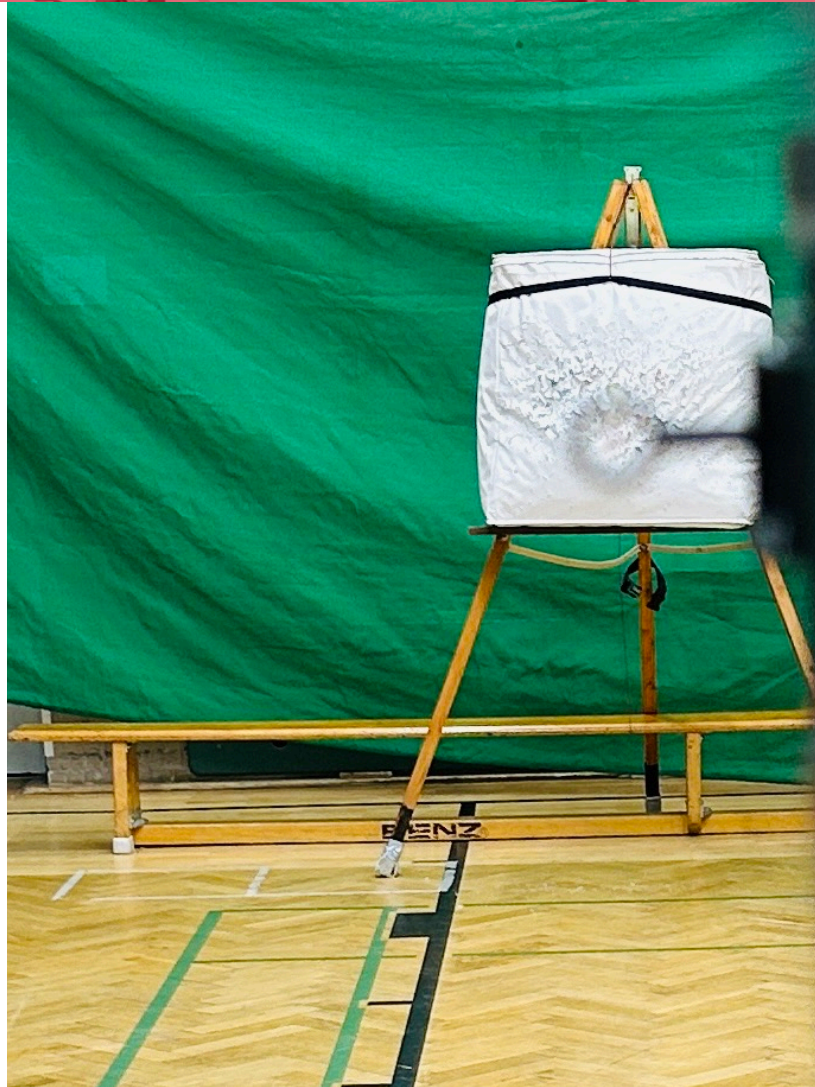

FOKUS BEIM VISIEREN

Pin & Auflage

- Fokus auf der Scheibe/Auflage
- Visierpin ist unscharf

FOKUS BEIM VISIEREN

Wirklichkeit

FOKUS BEIM VISIEREN

Pin & Auflage

- Fokus auf dem Visierpin
- Scheibe/Auflage ist unscharf
- Betrachtung mit **einem** Auge!

FOKUS BEIM VISIEREN

FOKUS BEIM VISIEREN

?

FOKUS BEIM VISIEREN

Pin & Auflage

- Fokus auf der Scheibe/Auflage
- Betrachtung mit **einem** Auge!

FOKUS BEIM VISIEREN

- Fokus auf der Scheibe/Auflage
- Betrachtung mit **beiden** Auge!