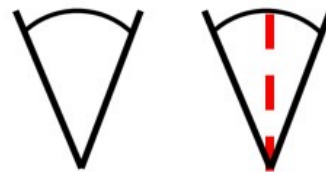

FOKUS BEIM VISIEREN

Pin & Auflage

- Fokus auf der Scheibe/Auflage
- Visierpin ist unscharf

FOKUS BEIM VISIEREN

Wirklichkeit

FOKUS BEIM VISIEREN

Pin & Auflage

- Fokus auf dem Visierpin
- Scheibe/Auflage ist unscharf
- Betrachtung mit **einem** Auge!

FOKUS BEIM VISIEREN

FOKUS BEIM VISIEREN

?

FOKUS BEIM VISIEREN

Pin & Auflage

- Fokus auf der Scheibe/Auflage
- Betrachtung mit **einem** Auge!

FOKUS BEIM VISIEREN

- Fokus auf der Scheibe/Auflage
- Betrachtung mit **beiden** Auge!

FOKUS BEIM VISIEREN

FOKUS BEIM VISIEREN

- **Fokus auf der Scheibe/Auflage**
- **Leicht unscharfer Pin**

FOKUS BEIM VISIEREN

Pin & Auflage

Kimme

Korn

FOKUS BEIM VISIEREN