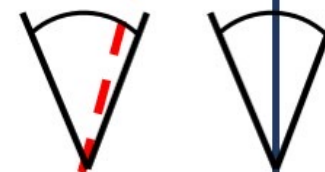

FOKUS BEIM VISIEREN

Pin & Auflage

- Fokus auf der Scheibe/Auflage
- Visierpin ist unscharf

FOKUS BEIM VISIEREN

Wirklichkeit

FOKUS BEIM VISIEREN

Pin & Auflage

- Fokus auf dem Visierpin
- Scheibe/Auflage ist unscharf
- Betrachtung mit **einem** Auge!

FOKUS BEIM VISIEREN

FOKUS BEIM VISIEREN

?

FOKUS BEIM VISIEREN

Pin & Auflage

- Fokus auf der Scheibe/Auflage
- Betrachtung mit **einem** Auge!

FOKUS BEIM VISIEREN

- Fokus auf der Scheibe/Auflage
- Betrachtung mit **beiden** Auge!

FOKUS BEIM VISIEREN

FOKUS BEIM VISIEREN

- **Fokus auf der Scheibe/Auflage**
- **Leicht unscharfer Pin**

FOKUS BEIM VISIEREN

Pin & Auflage

Kimme

Korn

FOKUS BEIM VISIEREN