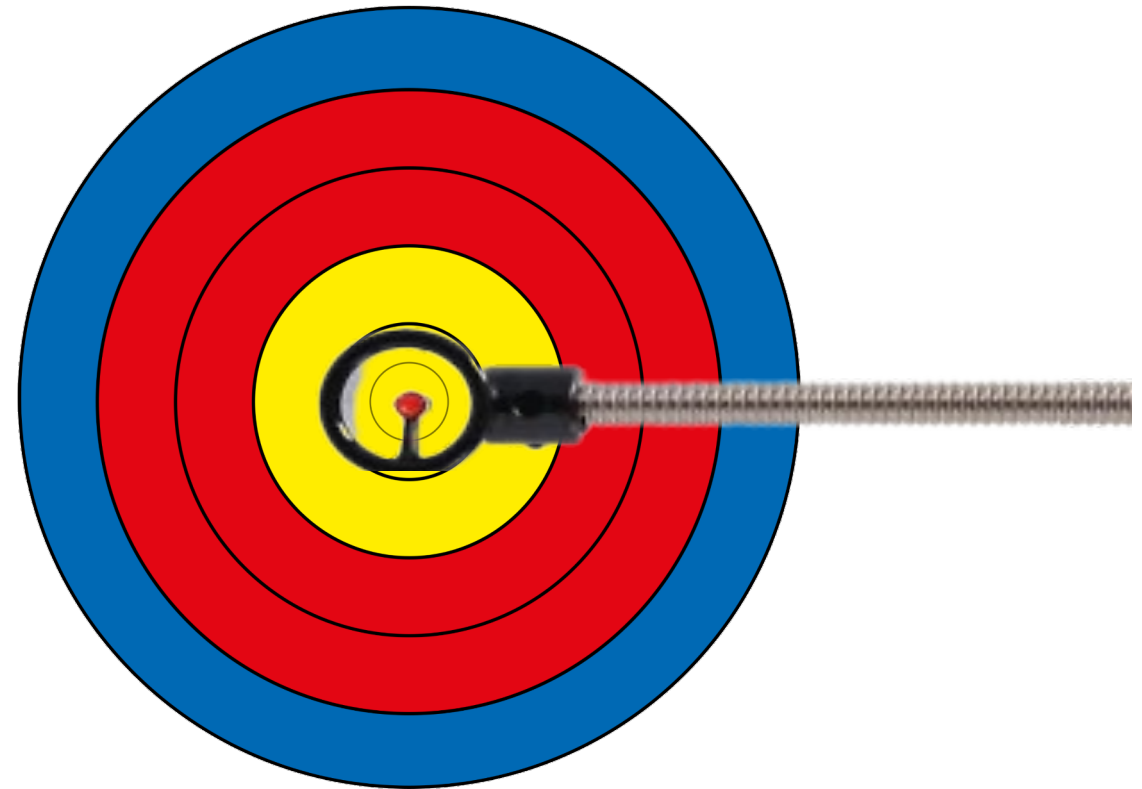

FOKUS BEIM VISIEREN

Trainerlehrgang Bogen C - 2023 - Robert Monka

FOKUS BEIM VISIEREN

FOKUS BEIM VISIEREN

FOKUS BEIM VISIEREN

- Brennweite des Auges
- Pupille (Blendenöffnung/Apertur)
- Schärfentiefe

Unscharf