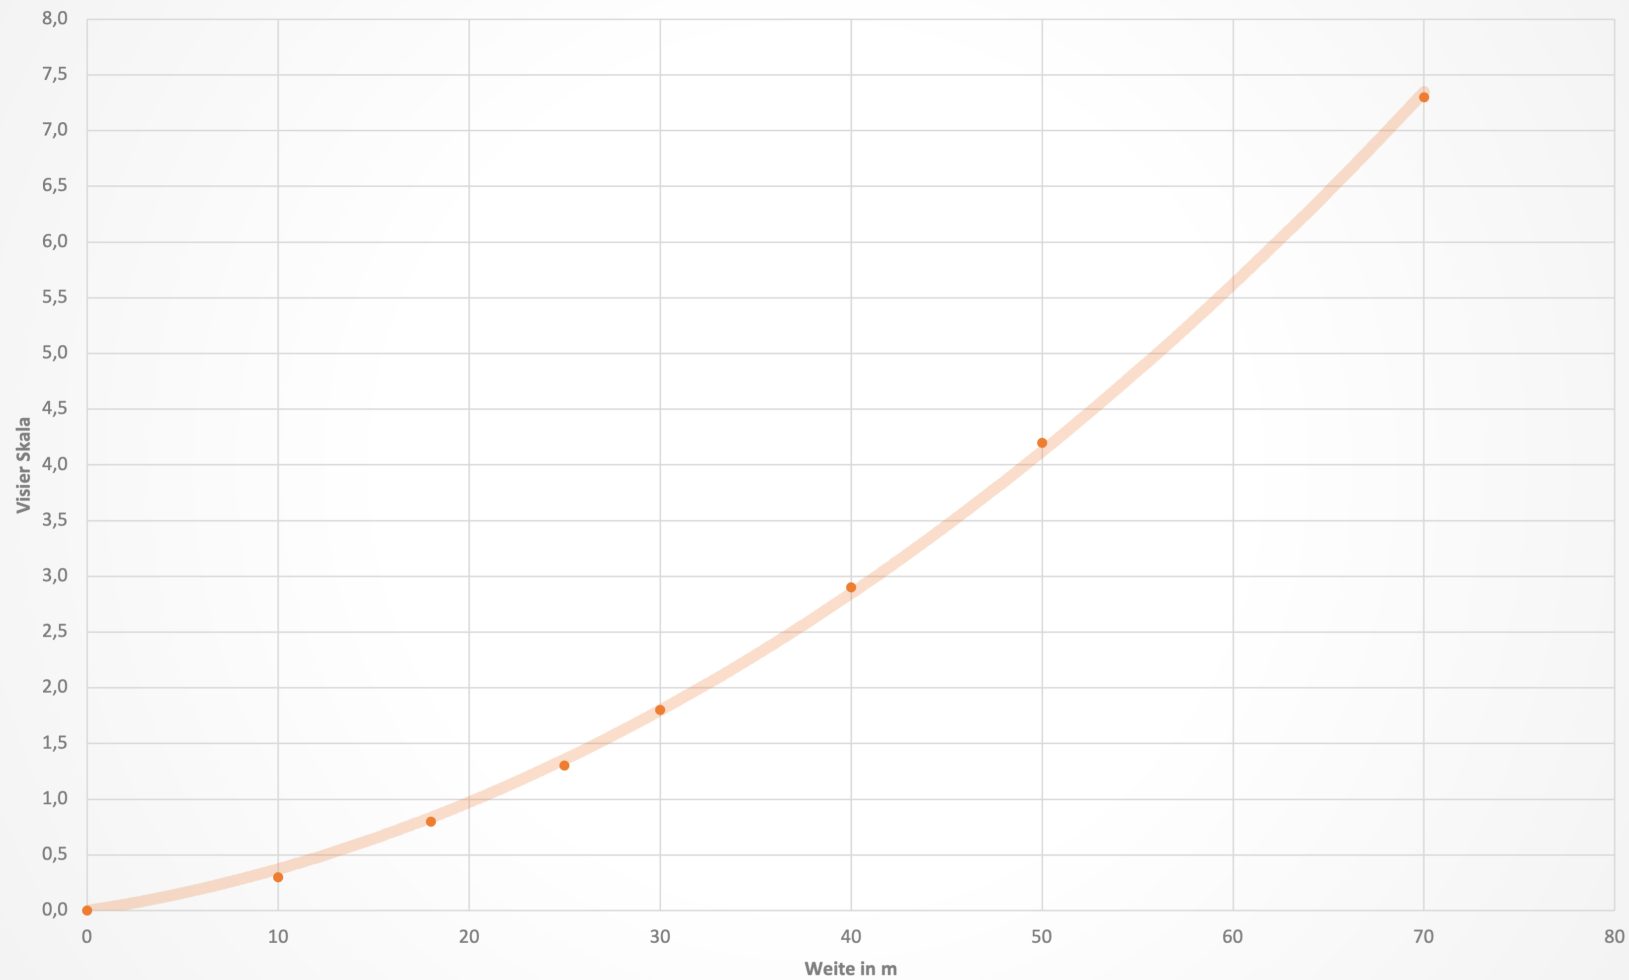

- **Vertikale Ausrichtung**

FOKUS BEIM VISIEREN

- Vertikale Ausrichtung

FOKUS BEIM VISIEREN

- **Horizontale Ausrichtung**

FOKUS BEIM VISIEREN

- **Horizontale Ausrichtung**

FOKUS BEIM VISIEREN

- **Ankerblock**

**Vielen Dank an Katharina
Bauer für das Foto!**

FOKUS BEIM VISIEREN

- **Sehenschatten**

FOKUS BEIM VISIEREN

Wirklichkeit

- **Sehenschatten**

FOKUS BEIM VISIEREN

- **Sehenschatten**

FOKUS BEIM VISIEREN

- **Lichtverhältnisse**

FOKUS BEIM VISIEREN

FOKUS BEIM VISIEREN

Visier Skalierung

FOKUS BEIM VISIEREN

FOKUS BEIM VISIEREN

- Fokus auf der Scheibe/Auflage
- Visierpin
- Fester Ankerblock
 - Kinn- & Nasenkontakt
 - Anlagepunkt des Zeigefingers
- Sehnenschatten

QUELLENANGABEN

- Buch: Bogenschießen: Trainings- und bewegungswissenschaftliche Grundlagen: Trainingswissenschaftliche Grundlagen - Oliver Haidn, Jürgen Weineck, Veronika Haidn-Tschalova
- Foto: Katharina Bauer, <https://www.dsb.de/bogensport/kader/recurve/bauer-katharina>
- Informationen: <https://bogenundpfeile.de/>
- Foto: Shibuya Visier, <https://bogensportshop.eu/de/recurve/visiere-recurve/shibuya-visier-ultima-rc-pro-520-9-a-recurve.html>
- Buch: Das große Buch vom Bogensport, Lehrbuch für Anfänger-, Hobby-, Wettkampf-, Leistungsschützen und Trainer, Urte Paulus
- Sportordnung des Deutschen Schützenbundes, <https://dsb-shop.net/lehrmittel/regelwerke/505/sportordnung-stand-01.01.2023>
- PDF: Bogenschiessen Grundlagen für Anfänger und Fortgeschrittene, Bogenschützen Gronau e.V., <http://www.bogenschuetzen-gronau.de>