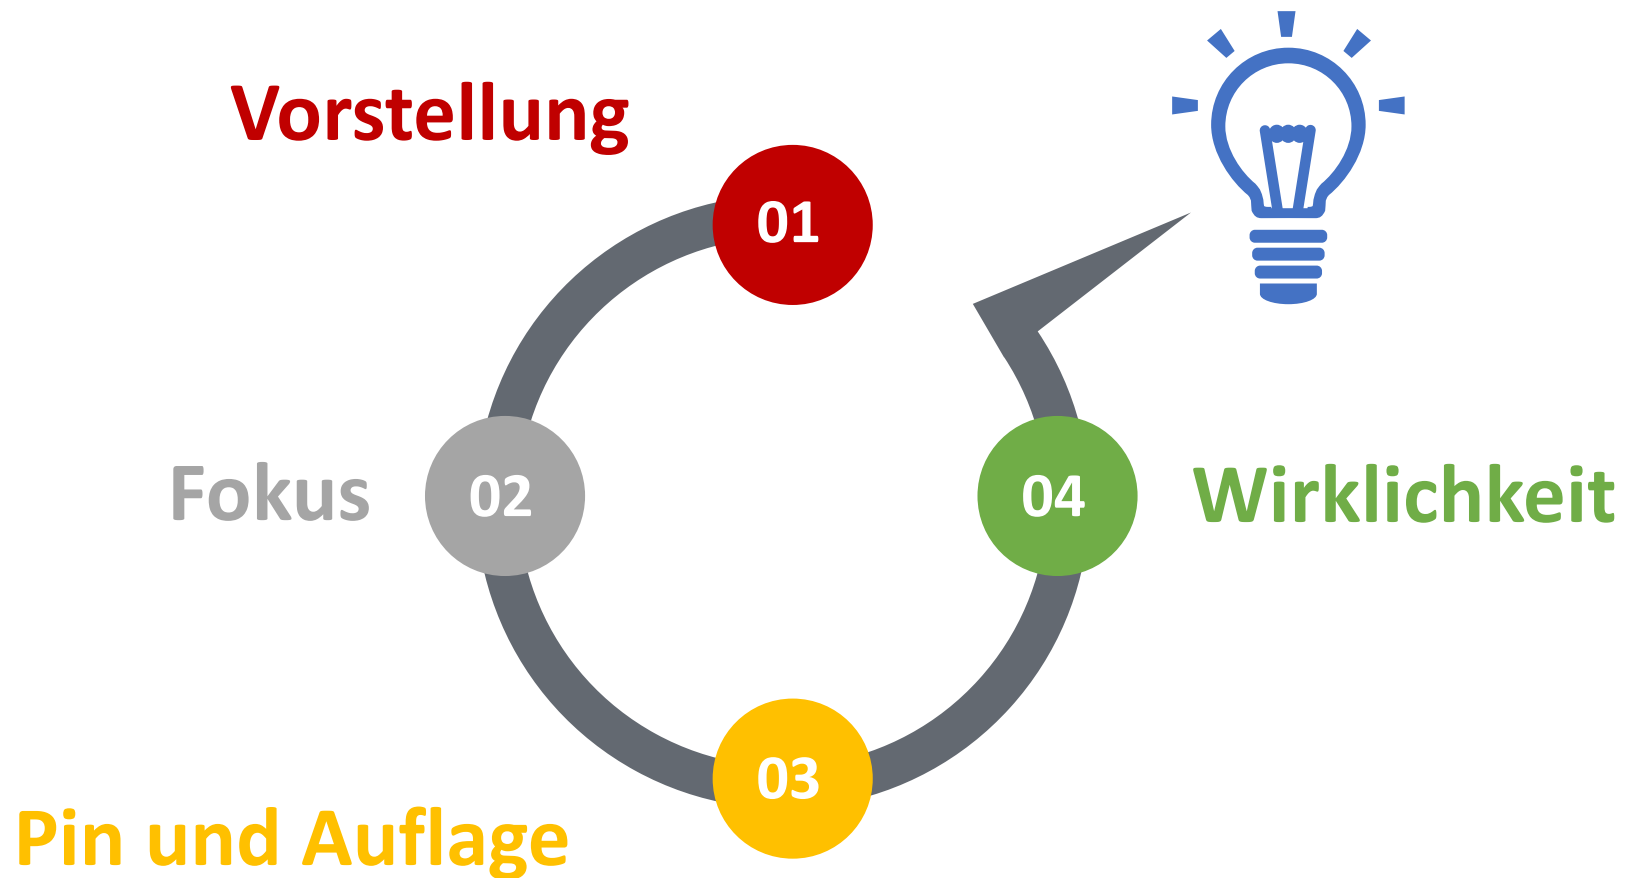

- **Ankerblock**

**Vielen Dank an Katharina
Bauer für das Foto!**

FOKUS BEIM VISIEREN

- **Sehenschatten**

FOKUS BEIM VISIEREN

Wirklichkeit

- **Sehenschatten**

FOKUS BEIM VISIEREN

- **Sehenschatten**

FOKUS BEIM VISIEREN

- **Lichtverhältnisse**

FOKUS BEIM VISIEREN

FOKUS BEIM VISIEREN

Visier Skalierung

FOKUS BEIM VISIEREN

FOKUS BEIM VISIEREN

- Fokus auf der Scheibe/Auflage
- Visierpin
- Fester Ankerblock
 - Kinn- & Nasenkontakt
 - Anlagepunkt des Zeigefingers
- Sehnenschatten

QUELLENANGABEN

- Buch: Bogenschießen: Trainings- und bewegungswissenschaftliche Grundlagen: Trainingswissenschaftliche Grundlagen - Oliver Haidn, Jürgen Weineck, Veronika Haidn-Tschalova
- Foto: Katharina Bauer, <https://www.dsb.de/bogensport/kader/recurve/bauer-katharina>
- Informationen: <https://bogenundpfeile.de/>
- Foto: Shibuya Visier, <https://bogensportshop.eu/de/recurve/visiere-recurve/shibuya-visier-ultima-rc-pro-520-9-a-recurve.html>
- Buch: Das große Buch vom Bogensport, Lehrbuch für Anfänger-, Hobby-, Wettkampf-, Leistungsschützen und Trainer, Urte Paulus
- Sportordnung des Deutschen Schützenbundes, <https://dsb-shop.net/lehrmittel/regelwerke/505/sportordnung-stand-01.01.2023>
- PDF: Bogenschiessen Grundlagen für Anfänger und Fortgeschrittene, Bogenschützen Gronau e.V., <http://www.bogenschuetzen-gronau.de>